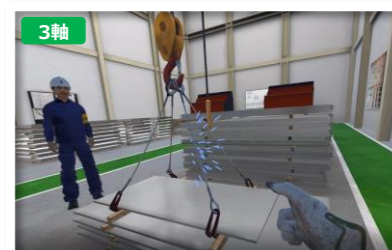

明電VR安全体感コンテンツ

3軸 : 3軸VRシミュレータ対応 レンタル : レンタル対応コンテンツ シネマ : 操作不要コンテンツ

移動ハシゴからの墜落

高所作業の移動時にハシゴからの墜落事故を体感します

溶接作業での火災

溶接作業時に火災が発生してしまう事故を体感します

電動工具での感電

グラインダー作業中、漏電による感電事故を体感します

道路舗装作業での車両との衝突

道路舗装作業時、工事車両との衝突事故を体感します

階段での転倒

階段下降時、スリップによる転倒事故を体感します

転倒（つまづき）

足元が乱雑な中での作業中の転倒を体感します

粉塵爆発

微細な粉塵が火気に触れる粉塵爆発事故を体感します

ロール機巻込まれ

ロール機への巻き込まれを体感できます
中災防との共同開発コンテンツです

蒸気火傷

蒸気配管の交換作業中に発生した蒸気漏れによる事故を体感します

クレーン激突され

間違ったクレーン操作により吊り荷が崩れ、激突される事故を体感できます

電柱から墜落

電気工事業者が電柱への昇柱作業中の墜落を体感します