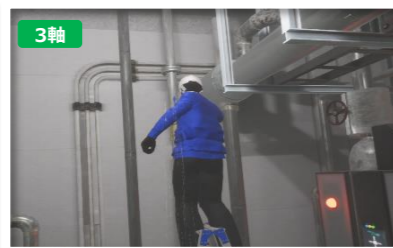

明電VR安全体感コンテンツ

3軸 : 3軸VRシミュレータ対応 レンタル : レンタル対応コンテンツ シネマ : 操作不要コンテンツ

移動ハシゴからの墜落

高所作業の移動時にハシゴからの墜落事故を体感します

溶接作業での火災

溶接作業時に火災が発生してしまう事故を体感します

電動工具での感電

グラインダー作業中、漏電による感電事故を体感します

道路舗装作業での車両との衝突

道路舗装作業時、工事車両との衝突事故を体感します

階段での転倒

階段下降時、スリップによる転倒事故を体感します

転倒（つまづき）

足元が乱雑な中での作業中の転倒を体感します

粉塵爆発

微細な粉塵が火気に触れる粉塵爆発事故を体感します

ロール機巻込まれ

ロール機への巻き込まれを体感できます
中災防との共同開発コンテンツです

蒸気火傷

蒸気配管の交換作業中に発生した蒸気漏れによる事故を体感します

クレーン激突され

間違ったクレーン操作により吊り荷が崩れ、激突される事故を体感できます

電柱から墜落

電気工事業者が電柱への昇柱作業中の墜落を体感します

連絡ミスによる感電事故

VRシネマの登場人物になって、連絡ミスによる感電事故に遭遇します

フォークリフトの過剰積載

フォークリフトの触車事故を体感します

脚立からの墜落（蛍光灯交換）

蛍光灯の交換作業中に脚立から身を乗り出したことによる墜落事故を体感します

脚立からの墜落（配管レバー締め）

配管のレバーを締める作業中に天板をまたいだことによる墜落事故を体感します