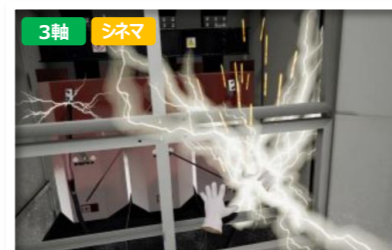

ロール機巻込まれ

ロール機への巻き込まれを体感できます
中災防との共同開発コンテンツです

蒸気火傷

蒸気配管の交換作業中に発生した蒸気漏れによる事故を体感します

クレーン激突され

間違ったクレーン操作により吊り荷が崩れ、激突される事故を体感できます

電柱から墜落

電気工事業者が電柱への昇柱作業中の墜落を体感します

ロールボックスパレット激突され

トラックからの荷下ろし作業での事故を体験します

確認不足による火災

VRシネマの登場人物になって、作業後の確認を怠ったために発生した火災に遭遇します

高所作業での不注意

VRシネマの登場人物になって、高所作業時の不注意による事故に遭遇します

安全確認不足によるクレーン事故

VRシネマの登場人物になって、安全確認不足によるクレーン事故に遭遇します

連絡ミスによる感電事故

VRシネマの登場人物になって、連絡ミスによる感電事故に遭遇します

フォークリフトの過剰積載

フォークリフトの触車事故を体感します

脚立からの墜落（蛍光灯交換）

蛍光灯の交換作業中に脚立から身を乗り出したことによる墜落事故を体感します

脚立からの墜落（配管レバー締め）

配管のレバーを締める作業中に天板をまたいだことによる墜落事故を体感します