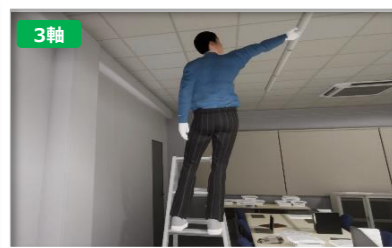

ロール機巻込まれ

ロール機への巻き込まれを体感できます
中災防との共同開発コンテンツです

蒸気火傷

蒸気配管の交換作業中に発生した蒸気漏れによる事故を体感します

クレーン激突され

間違ったクレーン操作により吊り荷が崩れ、激突される事故を体感できます

電柱から墜落

電気工事業者が電柱への昇柱作業中の墜落を体感します

ロールボックスパレット激突され

トラックからの荷下ろし作業での事故を体験します

確認不足による火災

VRシネマの登場人物になって、作業後の確認を怠ったために発生した火災に遭遇します

高所作業での不注意

VRシネマの登場人物になって、高所作業時の不注意による事故に遭遇します

安全確認不足によるクレーン事故

VRシネマの登場人物になって、安全確認不足によるクレーン事故に遭遇します

連絡ミスによる感電事故

VRシネマの登場人物になって、連絡ミスによる感電事故に遭遇します

フォークリフトの過剰積載

フォークリフトの触車事故を体感します

脚立からの墜落（蛍光灯交換）

蛍光灯の交換作業中に脚立から身を乗り出したことによる墜落事故を体感します

脚立からの墜落（配管レバー締め）

配管のレバーを締める作業中に天板をまたいだことによる墜落事故を体感します