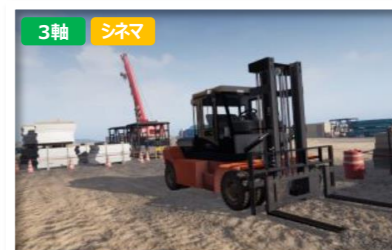

フォークリフトの過剰積載

フォークリフトの触車事故を体感します