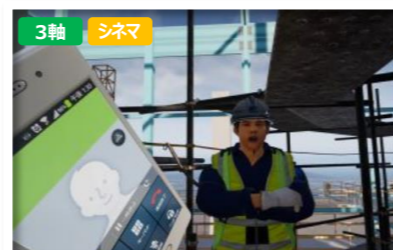

道路舗装作業での車両との衝突

道路舗装作業時、工事車両との衝突事故を体感します

階段での転倒

階段下降時、スリップによる転倒事故を体感します

転倒（つまづき）

足元が乱雑な中での作業中の転倒を体感します

粉塵爆発

微細な粉塵が火気に触れる粉塵爆発事故を体感します

ロール機巻込まれ

ロール機への巻き込まれを体感できます
中災防との共同開発コンテンツです

蒸気火傷

蒸気配管の交換作業中に発生した蒸気漏れによる事故を体感します

クレーン激突され

間違ったクレーン操作により吊り荷が崩れ、激突される事故を体感できます

電柱から墜落

電気工事業者が電柱への昇柱作業中の墜落を体感します

ロールボックスパレット激突され

トラックからの荷下ろし作業での事故を体験します

確認不足による火災

VRシネマの登場人物になって、作業後の確認を怠ったために発生した火災に遭遇します

高所作業での不注意

VRシネマの登場人物になって、高所作業時の不注意による事故に遭遇します

安全確認不足によるクレーン事故

VRシネマの登場人物になって、安全確認不足によるクレーン事故に遭遇します