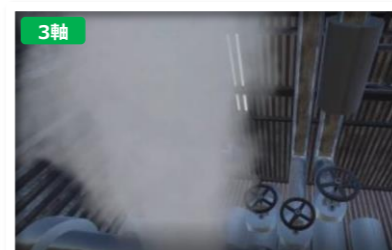

明電VR安全体感コンテンツ

3軸 : 3軸VRシミュレータ対応 レンタル : レンタル対応コンテンツ シネマ : 操作不要コンテンツ

移動ハシゴからの墜落

高所作業の移動時にハシゴからの墜落事故を体感します

溶接作業での火災

溶接作業時に火災が発生してしまう事故を体感します

電動工具での感電

グラインダー作業中、漏電による感電事故を体感します

高所からの工具落下

高所作業の足場移動時に、ボルトを落下させてしまう落下事故を体感します

フォークリフトの転覆

フォークリフト運転時、過積載による横転事故を体感します

積載作業での挟まれ

積載作業時の挟まれ事故を体感します

タンク内での窒息

タンク内作業時の酸欠による窒息事故を体感します

道路舗装作業での車両との衝突

道路舗装作業時、工事車両との衝突事故を体感します

階段での転倒

階段下降時、スリップによる転倒事故を体感します

転倒（つまづき）

足元が乱雑な中での作業中の転倒を体感します

粉塵爆発

微細な粉塵が火気に触れる粉塵爆発事故を体感します

ロール機巻込まれ

ロール機への巻き込まれを体感できます
中災防との共同開発コンテンツです

蒸気火傷

蒸気配管の交換作業中に発生した蒸気漏れによる事故を体感します

クレーン激突され

間違ったクレーン操作により吊り荷が崩れ、激突される事故を体感できます

電柱から墜落

電気工事業者が電柱への昇柱作業中の墜落を体感します