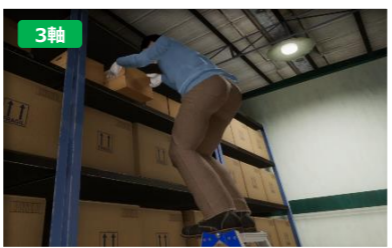

ロールボックスパレット激突され

トラックからの荷下ろし作業での事故を体験します

確認不足による火災

VRシネマの登場人物になって、作業後の確認を怠ったために発生した火災に遭遇します

高所作業での不注意

VRシネマの登場人物になって、高所作業時の不注意による事故に遭遇します

安全確認不足によるクレーン事故

VRシネマの登場人物になって、安全確認不足によるクレーン事故に遭遇します

連絡ミスによる感電事故

VRシネマの登場人物になって、連絡ミスによる感電事故に遭遇します

フォークリフトの過剰積載

フォークリフトの触車事故を体感します

脚立からの墜落（蛍光灯交換）

蛍光灯の交換作業中に脚立から身を乗り出したことによる墜落事故を体感します

脚立からの墜落（配管レバー締め）

配管のレバーを締める作業中に天板をまたいだことによる墜落事故を体感します

脚立からの墜落（棚荷下ろし）

棚からの荷下ろし作業中に脚立の天板に乗ったことによる墜落事故を体感します

高所足場からの墜落

高所足場からの墜落を体感します

グラインダー使用中の火傷

グラインダー使用中の火傷を体感します

作業台使用中の転落

作業台使用中の転落を体感します