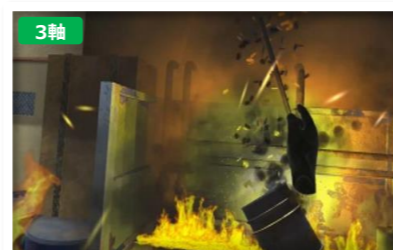

明電VR安全体感コンテンツ

3軸 : 3軸VRシミュレータ対応 レンタル : レンタル対応コンテンツ シネマ : 操作不要コンテンツ

移動ハシゴからの墜落

高所作業の移動時にハシゴからの墜落事故を体感します

溶接作業での火災

溶接作業時に火災が発生してしまう事故を体感します

電動工具での感電

グラインダー作業中、漏電による感電事故を体感します

高所からの工具落下

高所作業の足場移動時に、ボルトを落下させてしまう落下事故を体感します

フォークリフトの転覆

フォークリフト運転時、過積載による横転事故を体感します

積載作業での挟まれ

積載作業時の挟まれ事故を体感します

タンク内での窒息

タンク内作業時の酸欠による窒息事故を体感します

道路舗装作業での車両との衝突

道路舗装作業時、工事車両との衝突事故を体感します

階段での転倒

階段下降時、スリップによる転倒事故を体感します

転倒（つまづき）

足元が乱雑な中での作業中の転倒を体感します

粉塵爆発

微細な粉塵が火気に触れる粉塵爆発事故を体感します

ロール機巻込まれ

ロール機への巻き込まれを体感できます
中災防との共同開発コンテンツです

蒸気火傷

蒸気配管の交換作業中に発生した蒸気漏れによる事故を体感します

クレーン激突され

間違ったクレーン操作により吊り荷が崩れ、激突される事故を体感できます

電柱から墜落

電気工事業者が電柱への昇柱作業中の墜落を体感します