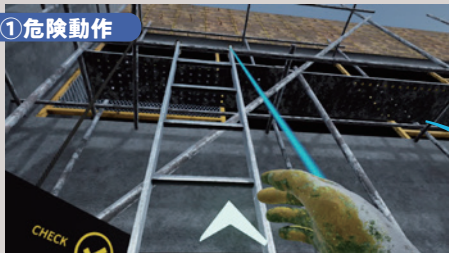

安全ソリューション

3軸VRシミュレータ

生産・工事現場で起きる事故を体感しながら、同時に危険要素をチェックすることができる安全ソリューションです。

装置概要

3軸VRシミュレータ(一体型)

ヘッドマウントディスプレイ(HMD)のVR映像と連動した身体への刺激(傾き・揺れ・衝撃)を再現するモーションプレートと、体験者の転倒を防止するための安全ガードで構成されている体感装置です。

対応HMD Meta RiftS/Quest2, HTC VIVE Cosmos

仕様 1.2m×1.2m×1.3m(H) 搭乗人員:1人
重さ:200kg / 必要電力:1.2kw / 搭乗年齢:12歳以上

まるで
現実のような
臨場感

教育コンテンツソフト

生産・工事現場で起きる事故を再現した教育ソフトコンテンツです。事故を体験しながら、同時に危険要素をチェックできます。

はしごからの墜落

①危険動作

②墜落シーン

③危険要素チェック画面

※ノートPC、ディスプレイ、HMDは含まれません。
お客様でご用意ください。

3軸VRシミュレータを活用すると

従来の教育(座学)

危険の感受性に訴える教育

従来の「座学」に加え、3軸VRシミュレータを使って様々な危険を「体感」することで、体験者の安全意識の向上を図ります。

POINT 1 体感して学ぶ

事故を体感しながら、同時に危険要素をチェックすることができます。

POINT 2 レンタル・サブスクもOK