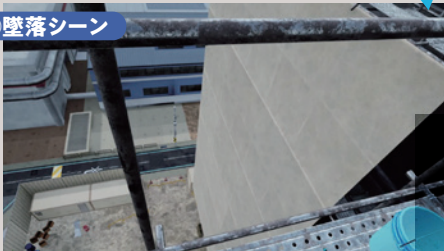

安全ソリューション

3軸VRシミュレータ

生産・工事現場で起きる事故を体感しながら、同時に危険要素をチェックすることができる安全ソリューションです。

装置概要

3軸VRシミュレータ(一体型)

ヘッドマウントディスプレイ(HMD)のVR映像と連動した身体への刺激(傾き・揺れ・衝撃)を再現するモーションプレートと、体験者の転倒を防止するための安全ガードで構成されている体感装置です。

対応HMD Meta RiftS/Quest2, HTC VIVE Cosmos

仕様 1.2m×1.2m×1.3m(H) 搭乗人員:1人
重さ:200kg / 必要電力:1.2kw / 搭乗年齢:12歳以上

まるで
現実のような
臨場感

教育コンテンツソフト

生産・工事現場で起きる事故を再現した教育ソフトコンテンツです。事故を体験しながら、同時に危険要素をチェックできます。

はしごからの墜落

①危険動作

②墜落シーン

③危険要素チェック画面

※ノートPC、ディスプレイ、HMDは含まれません。
お客様でご用意ください。

3軸VRシミュレータを活用すると

従来の教育(座学)

危険の感受性に訴える教育

従来の「座学」に加え、3軸VRシミュレータを使って様々な危険を「体感」することで、体験者の安全意識の向上を図ります。

POINT 1 体感して学ぶ

事故を体感しながら、同時に危険要素をチェックすることができます。

POINT 2 レンタル・サブスクもOK