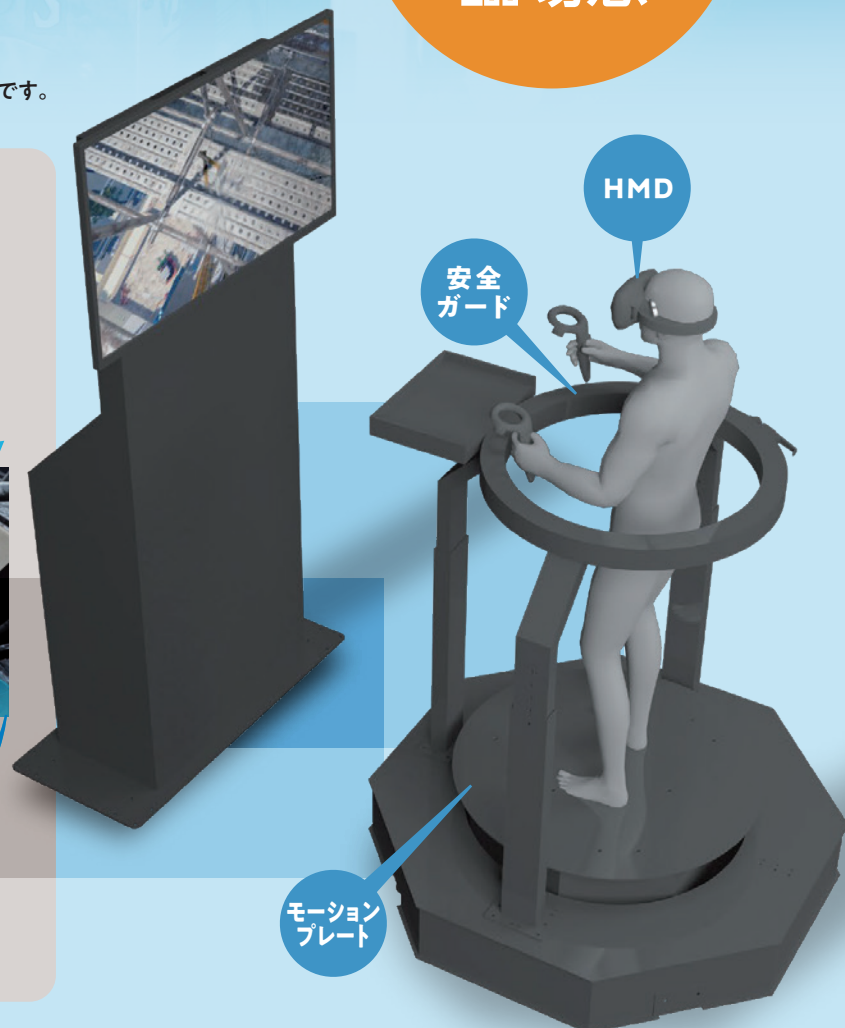

安全ソリューション

3軸VRシミュレータ

生産・工事現場で起きる事故を体感しながら、同時に危険要素をチェックすることができる安全ソリューションです。

装置概要

3軸VRシミュレータ(一体型)

ヘッドマウントディスプレイ(HMD)のVR映像と連動した身体への刺激(傾き・揺れ・衝撃)を再現するモーションプレートと、体験者の転倒を防止するための安全ガードで構成されている体感装置です。

対応HMD Meta RiftS/Quest2, HTC VIVE Cosmos

仕様 1.2m×1.2m×1.3m(H) 搭乗人員:1人
重さ:200kg / 必要電力:1.2kw / 搭乗年齢:12歳以上

まるで
現実のような
臨場感

教育コンテンツソフト

生産・工事現場で起きる事故を再現した教育ソフトコンテンツです。事故を体験しながら、同時に危険要素をチェックできます。

はしごからの墜落

①危険動作

②墜落シーン

③危険要素チェック画面

※ノートPC、ディスプレイ、HMDは含まれません。
お客様でご用意ください。

3軸VRシミュレータを活用すると

従来の教育(座学)

危険の感受性に訴える教育

従来の「座学」に加え、3軸VRシミュレータを使って様々な危険を「体感」することで、体験者の安全意識の向上を図ります。

POINT 1 体感して学ぶ

事故を体感しながら、同時に危険要素をチェックすることができます。

POINT 2 レンタル・サブスクもOK

3軸VRシミュレータ、VRコンテンツソフトの販売に加え、各装置(3軸VRシミュレータ、ノートPC、HMD)とVRコンテンツソフトを組み合わせたレンタル、サブスクサービスをご利用できます。金額・期間等詳細はお問い合わせください。

VR集合教育にも対応

教育現場での複数人同時で効率の良いVR体感教育を実現

POINT 1 複数人同時にVR体感教育が可能

POINT 2 受講待ち時間の大幅な削減が可能

POINT 3 インストラクター要員の最小化が可能